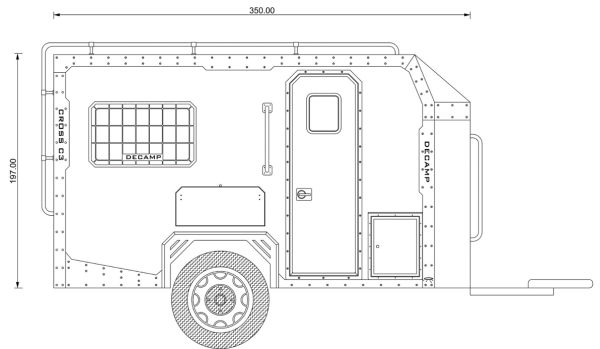

DYLAN'S FREEDOM
MAKE YOUR OWN HOUSE ON WHEELS

Adresse : Rue Emile-Boéchat 126, 2800 Delémont
Web : www.dylansfreedom.ch
www.decamp-caravane.ch
Mail : info@dylansfreedom.ch
Téléphone : +41 79 944 47 95
TVA : CHE-300.131.129

Nom, Prénom :	
Coordonnées :	
Numéro devis :	
Date d'envoi :	
Validité du devis :	1 mois

Modèle :	PRIX T.T.C	QT	TOTAL T.T.C
Cross C3 (équipement de base)	39 000,00 CHF		0,00 CHF
PACK ÉNERGIE			
Panneaux solaires et unité de charge 2 Panneaux solaires rigides de 210 Watt 2 Batteries gel 12V 100 Amp avec chargeur Régulateur de charge solaire MPPT 30/40 Amp Convertisseur 1000 Watt 12V => 220V	3 725,00 CHF		0,00 CHF
Ou seulement 2 panneaux solaires de 210 Watt Apex et pré câblage	1 765,00 CHF		0,00 CHF
Pré câblage, pour la pose du pack énergie par l'acheteur et un transformateur	850,00 CHF		0,00 CHF
ESSIEU			
Essieu freiné avec suspensions indépendantes Knott compris dans le prix	1 300,00 CHF		
CHAUFFAGE & CHAUFFE EAU			
Chauffage Autoterm 2D 12V Diesel avec réservoir de 13L	1 690,00 CHF		0,00 CHF
Chauffage et Chauffe Eau à Carburant EbersPächer Hydronic D5E S3	4 190,00 CHF		0,00 CHF
Truma combi 4 CP plus Chauffe-Eau et Chauffage à Gaz	5 190,00 CHF		0,00 CHF
Préparation de la plomberie pour la pose du chauffe eau et du chauffage	690,00 CHF		0,00 CHF
Autoterm Monoboil Tiger Exped 5L 230V + pompe à eau à 3 chambres + vase d'expansion + régulateur de pression	1 590,00 CHF		0,00 CHF
Isolation du sol : 40 mm d'isolant avec une protection en acier galvanisé.	1 100,00 CHF		0,00 CHF
CUISINE & WC			
Toilette à Casette Thetford - Toilette fixe	2 190,00 CHF		0,00 CHF
WC chimique portable Thetford 165	175,00 CHF		0,00 CHF
Frigo 12V WEMO 85N extrêmement silencieux 85 litres avec congélateur	1 200,00 CHF		0,00 CHF
Frigo 12V WEMO 85F extrêmement silencieux 85 litres sans congélateur	1 200,00 CHF		0,00 CHF
ACCESSOIRES INTÉRIEUR			
Lit Relevable plafond 150 cm x 200 cm avec une échelle fixe	1 990,00 CHF		0,00 CHF
Écran 24 pouces 220V avec support de maintien	960,00 CHF		0,00 CHF
Table sur pied centrale	0,00 CHF		0,00 CHF
Moustiquaires de portes et hayon	515,00 CHF		0,00 CHF
Autres :	0,00 CHF		0,00 CHF
ACCESSOIRES EXTÉRIEUR			
Store Thule 5200 3.0 X 2.5m gris anthracite	1 550,00 CHF		0,00 CHF
Auvent 270° AluCab, 10m2 d'ombre	2 790,00 CHF		0,00 CHF
Équerres pour auvent (si vous possédez déjà un auvent)	315,00 CHF		0,00 CHF
Réservoir d'eaux grise de 75 litres	590,00 CHF		0,00 CHF
Roue de secours avec support de maintien	1 950,00 CHF		0,00 CHF
Stabilisateur AL-KO AKS 3004	795,00 CHF		0,00 CHF
Vitre sur le hayon, fonction ouverture coulissante avec grille de protection	995,00 CHF		0,00 CHF
Vitres ouverture vers l'extérieur à la place des vitres d'origines BERHIMI	960,00 CHF		0,00 CHF
Un jerrican de 20 litres sur le hayon avec support de maintien	525,00 CHF		0,00 CHF
Autres :	0,00 CHF		0,00 CHF
COULEUR EXTÉRIEUR DE LA CARAVANE			
Finition Cross (design extérieur épuré avec le léopard)	0,00 CHF		0,00 CHF
Couleur standard : Voir page ci-dessous	0,00 CHF		0,00 CHF